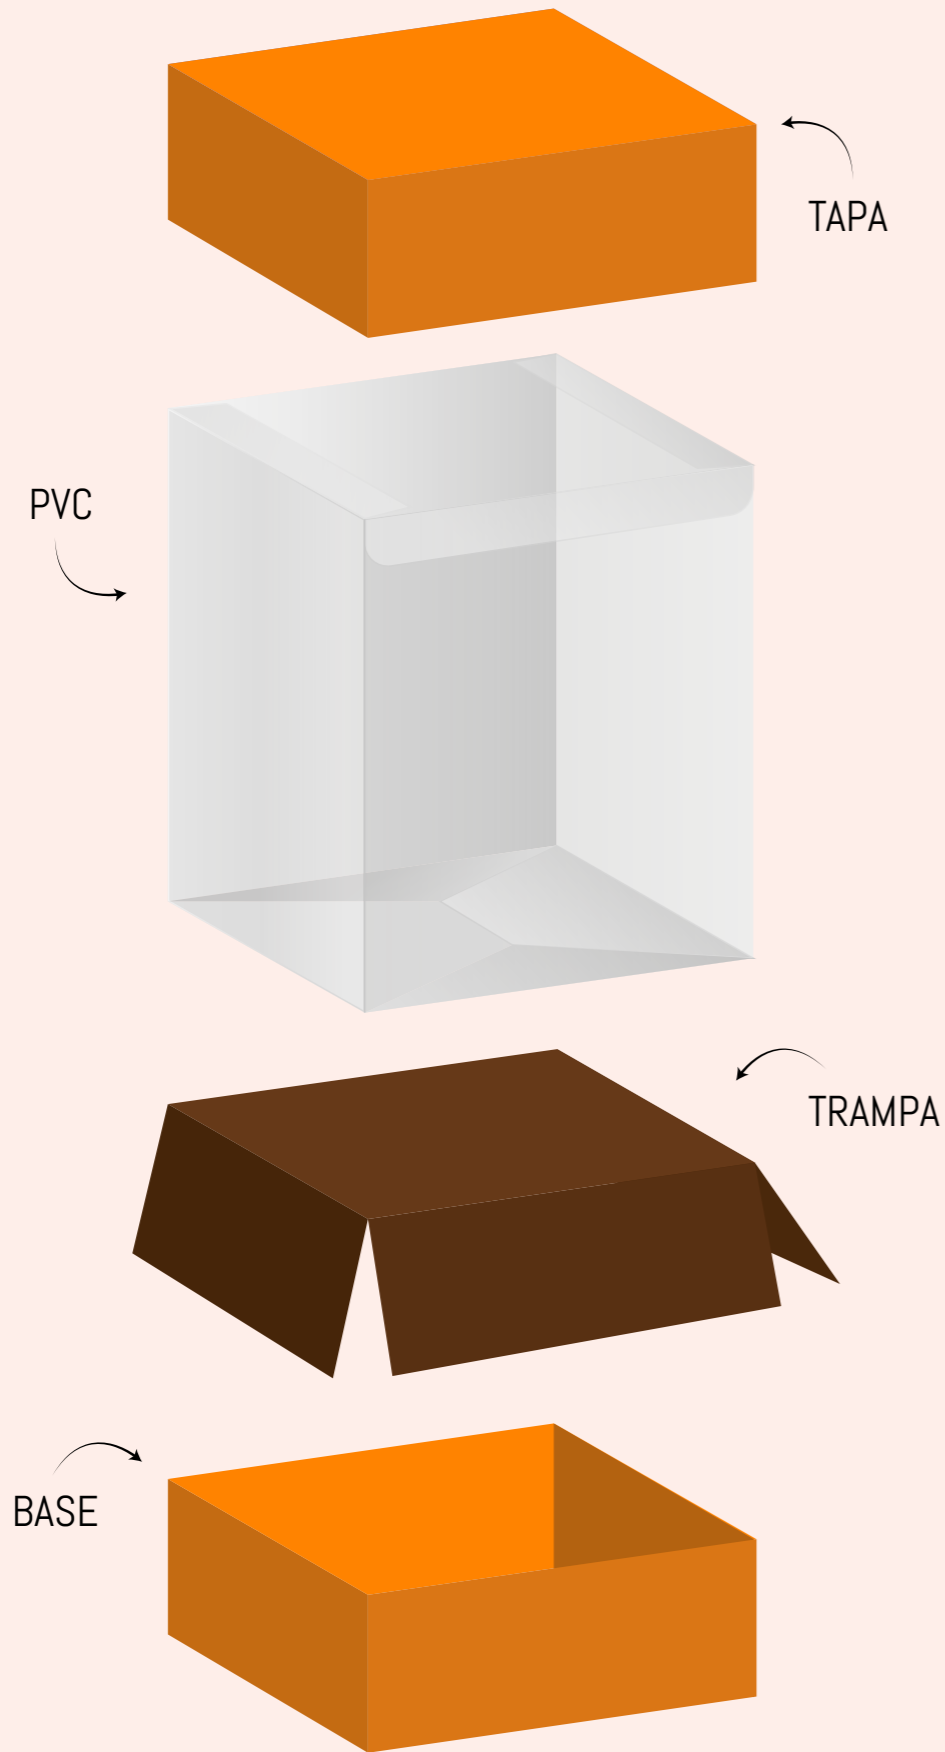

Caja transparente de base cuadrada de PVC

Consultar precios

Skyline cuadrada

¡Las Skyline se pueden combinar como desees!

Se puede comprar todo por separado, la caja plegable transparente, la trampa interior o los embellecedores que son una base de carton a color o una tapa, o ambas. La base y la tapa es el mismo artículo, por lo que hay que multiplicarlo por dos si se quiere ambas. Múltiples combinaciones disponibles.