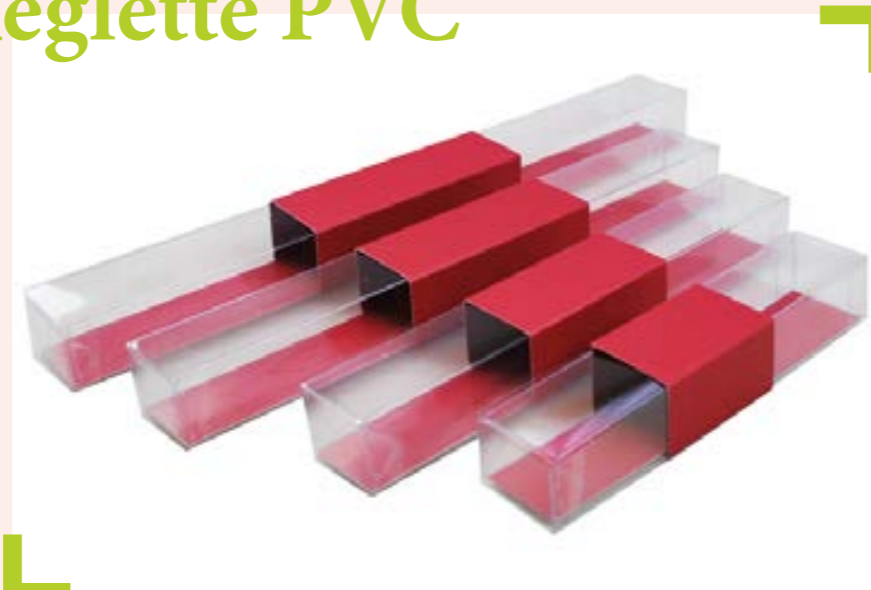

Reglette PVC

REGLETTE					
Referencia	Tipo	Tamaño mm	u/Pack	u/PVP	Pack PVP
3REC150	*	Caja PVC con fondo cartoncillo + Faja corredera color	150x30/25	200	Consultar precios
	57		150x30/25	200	
3REC200	*		200x30/25	100	
	57		200x30/25	100	
3REC250	*		250x30/25	100	
	57		250x30/25	100	
3REC300	*	300x30/25	100		
	57	300x30/25	100