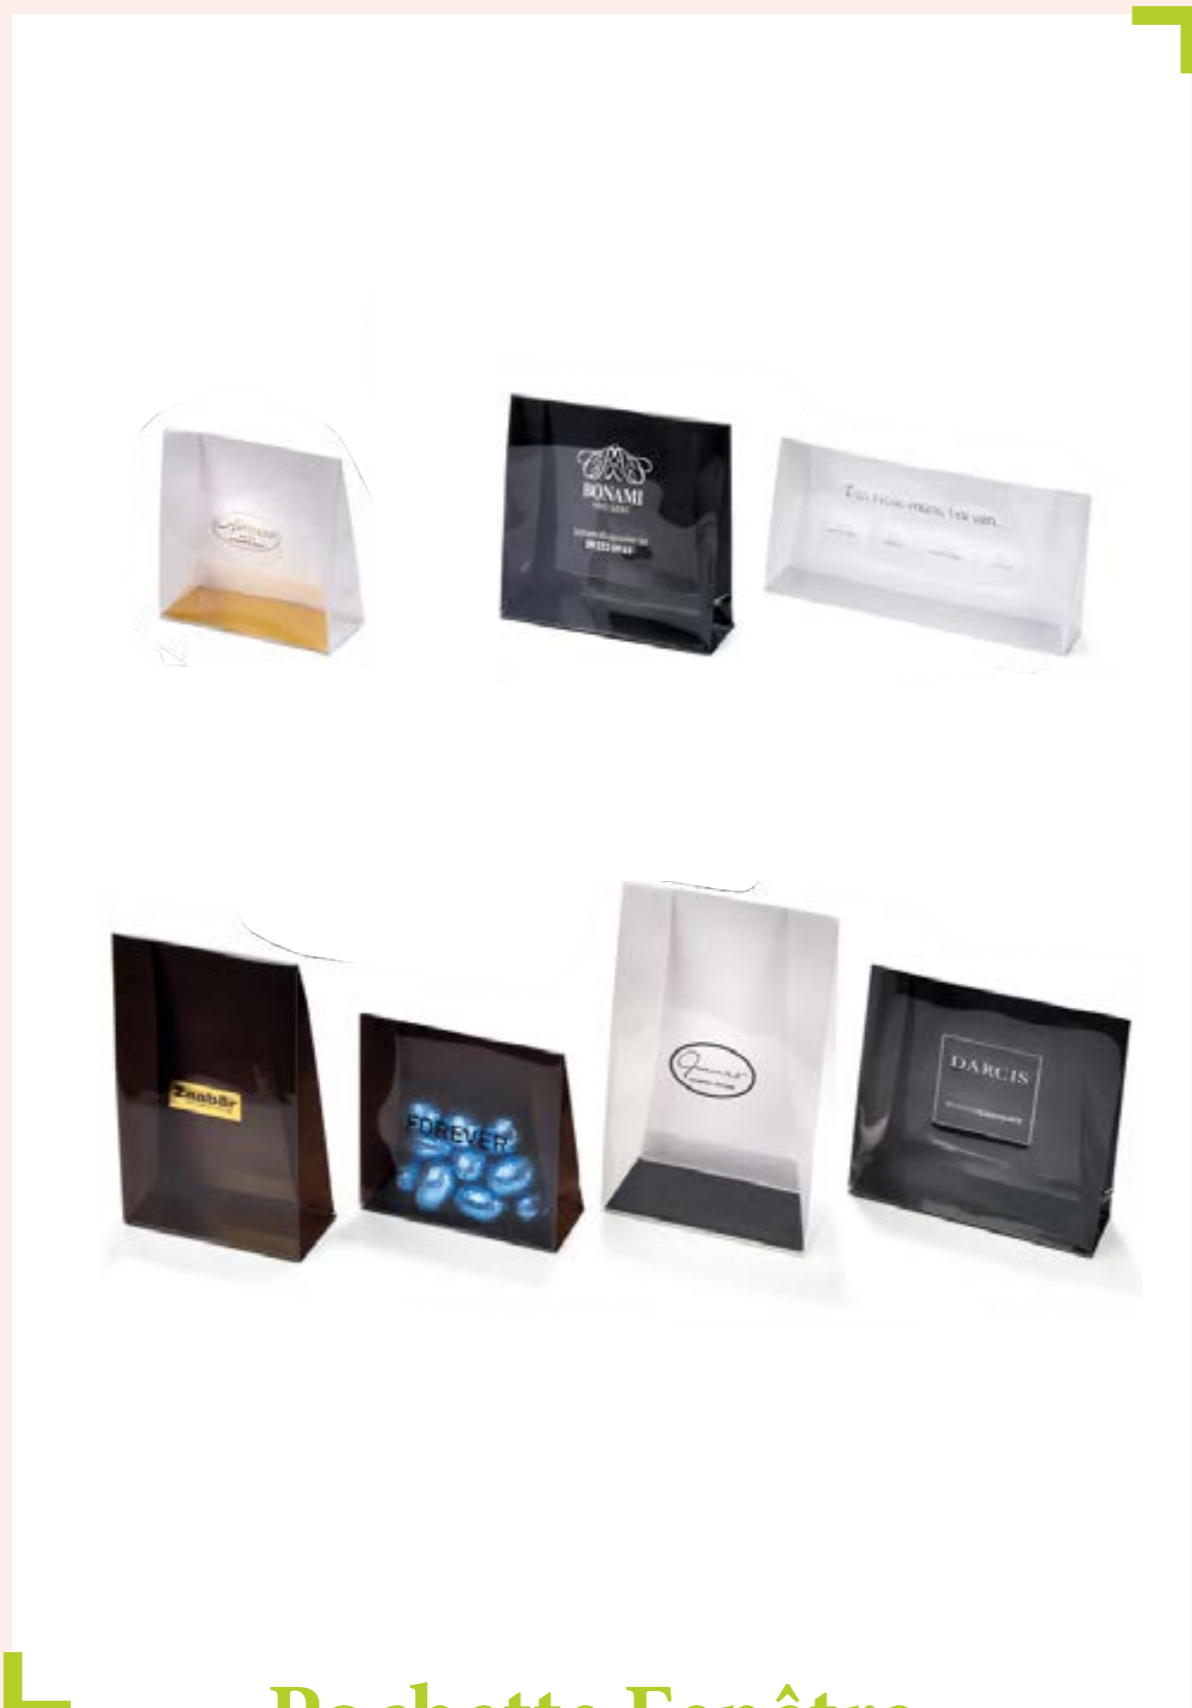

Pochette Fenêtre

POCHETTE FENÊTRE

Referencia	Tipo	Tamaño mm	u/Pack	u/PVP	Pack PVP
3PO01	Saquito de PVC con base plana de cartoncillo	100x40/160	50	Consultar precios	
3PO02		110x40/110	50		
3PO03		110x50/180	50		
3PO04		130x40/130	50		
3PO05		130x50/130	50		
3PO06		160x50/160	50		
3PO07		220x40/110	50		

Colores saquito

Colores cartón interior

POCHETTE FENÊTRE CON STAMPING

Referencia	Tipo	Tamaño mm	u/Pack	u/PVP	Pack PVP
3POS1	Saquito de PVC con base plana de cartoncillo + Stamping*2	100x40/160	1000	Consultar precios	
3POS2		110x40/110	1000		
3POS3		110x50/180	1000		
3POS4		130x40/130	1000		
3POS5		130x50/130	1000		
3POS6		160x50/160	1000		
3POS7		220x40/110	1000		

Colores saquito

Colores cartón interior

*2 Se pueden escoger hasta 2 colores distintos de saquitos.